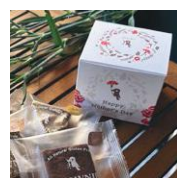

開けた瞬間に野山が広がる

米粉のブラウニーが4種類入ったボックスセット。
シンプルな白い外観のボックスを開けると、
ホトトギスがいる里山をイメージしたカラフルな野山のイラストが。

季節限定のデザイン

四季に合わせて、限定フレーバーを含んだ、季節を彩る4種類のボックスが登場します。

米粉のブラウニー 野山の4種アソート

(ダーク、緑茶、ほうじ茶、くるみ)

サイズ：200×165×30mm
賞味期限：製造日より75日
内容量：4個
JAN：4573156261244

バレンタイン、母の日、クリスマス、
お年賀など、季節のイベントに合わせた
限定デザインのボックスや帯も
ご用意しています。

ふくらずめの
ブラウニーボックス
(12~3月)

ハートの
ブラウニーボックス
(1~3月)

バレンタインの
ブラウニーボックス
(1~2月)

カーネーションの
ブラウニーボックス
(4~5月)

クリスマスの
ブラウニーボックス
(10~12月)

クリスマスの
限定帯ギフトボックス
(10~12月)